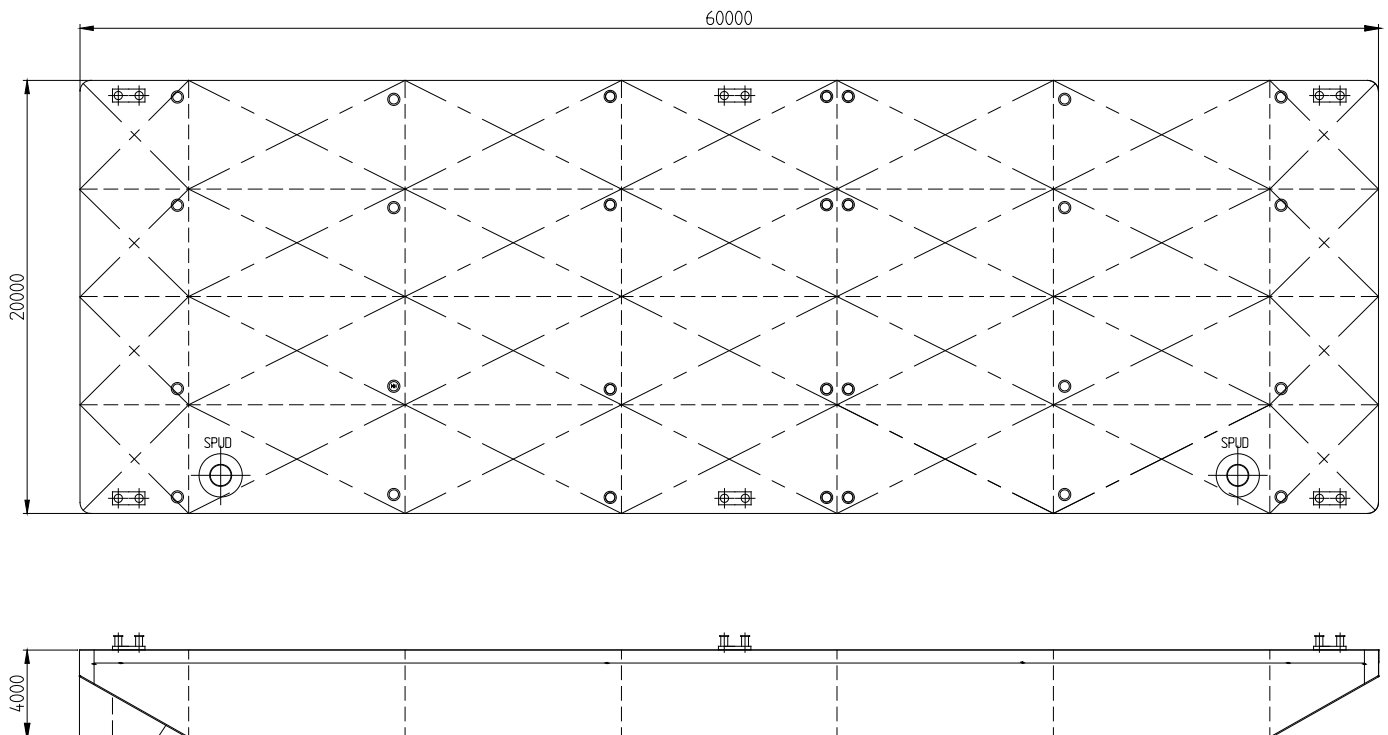

## OSPREY 6020 SPECIFICATION

<b>Type of vessel</b>	Flat-top Pontoon
<b>Class</b>	Bureau Veritas
<b>Trading area</b>	Unrestricted Navigation
<b>Main dimensions</b>	60.00 x 20.00 x 4.00
<b>Cargo capacity</b>	3050 ton
<b>Freeboard min.</b>	0.82 m
<b>Draught max.</b>	3.18m
<b>Draught empty</b>	0.54m
<b>GT/NT</b>	1240/372
<b>Deck load max</b>	10 ton/m <sup>2</sup>
<b>Spuds</b>	Suitable for 2 spuds ø914 mm